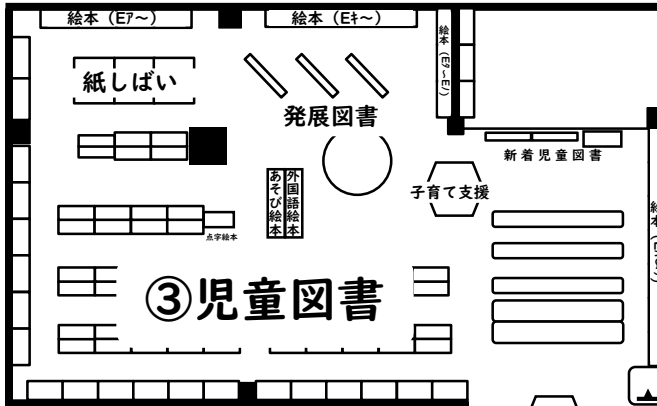

2階

1階

③ 児童図書

返却ポスト

① 一般図書

② レファレンスコーナー
行政資料

⑧ 検索機

⑦ 郷土資料

赤ちゃん絵本

市長の本棚

新着図書

郷土コーナー

ロッカー